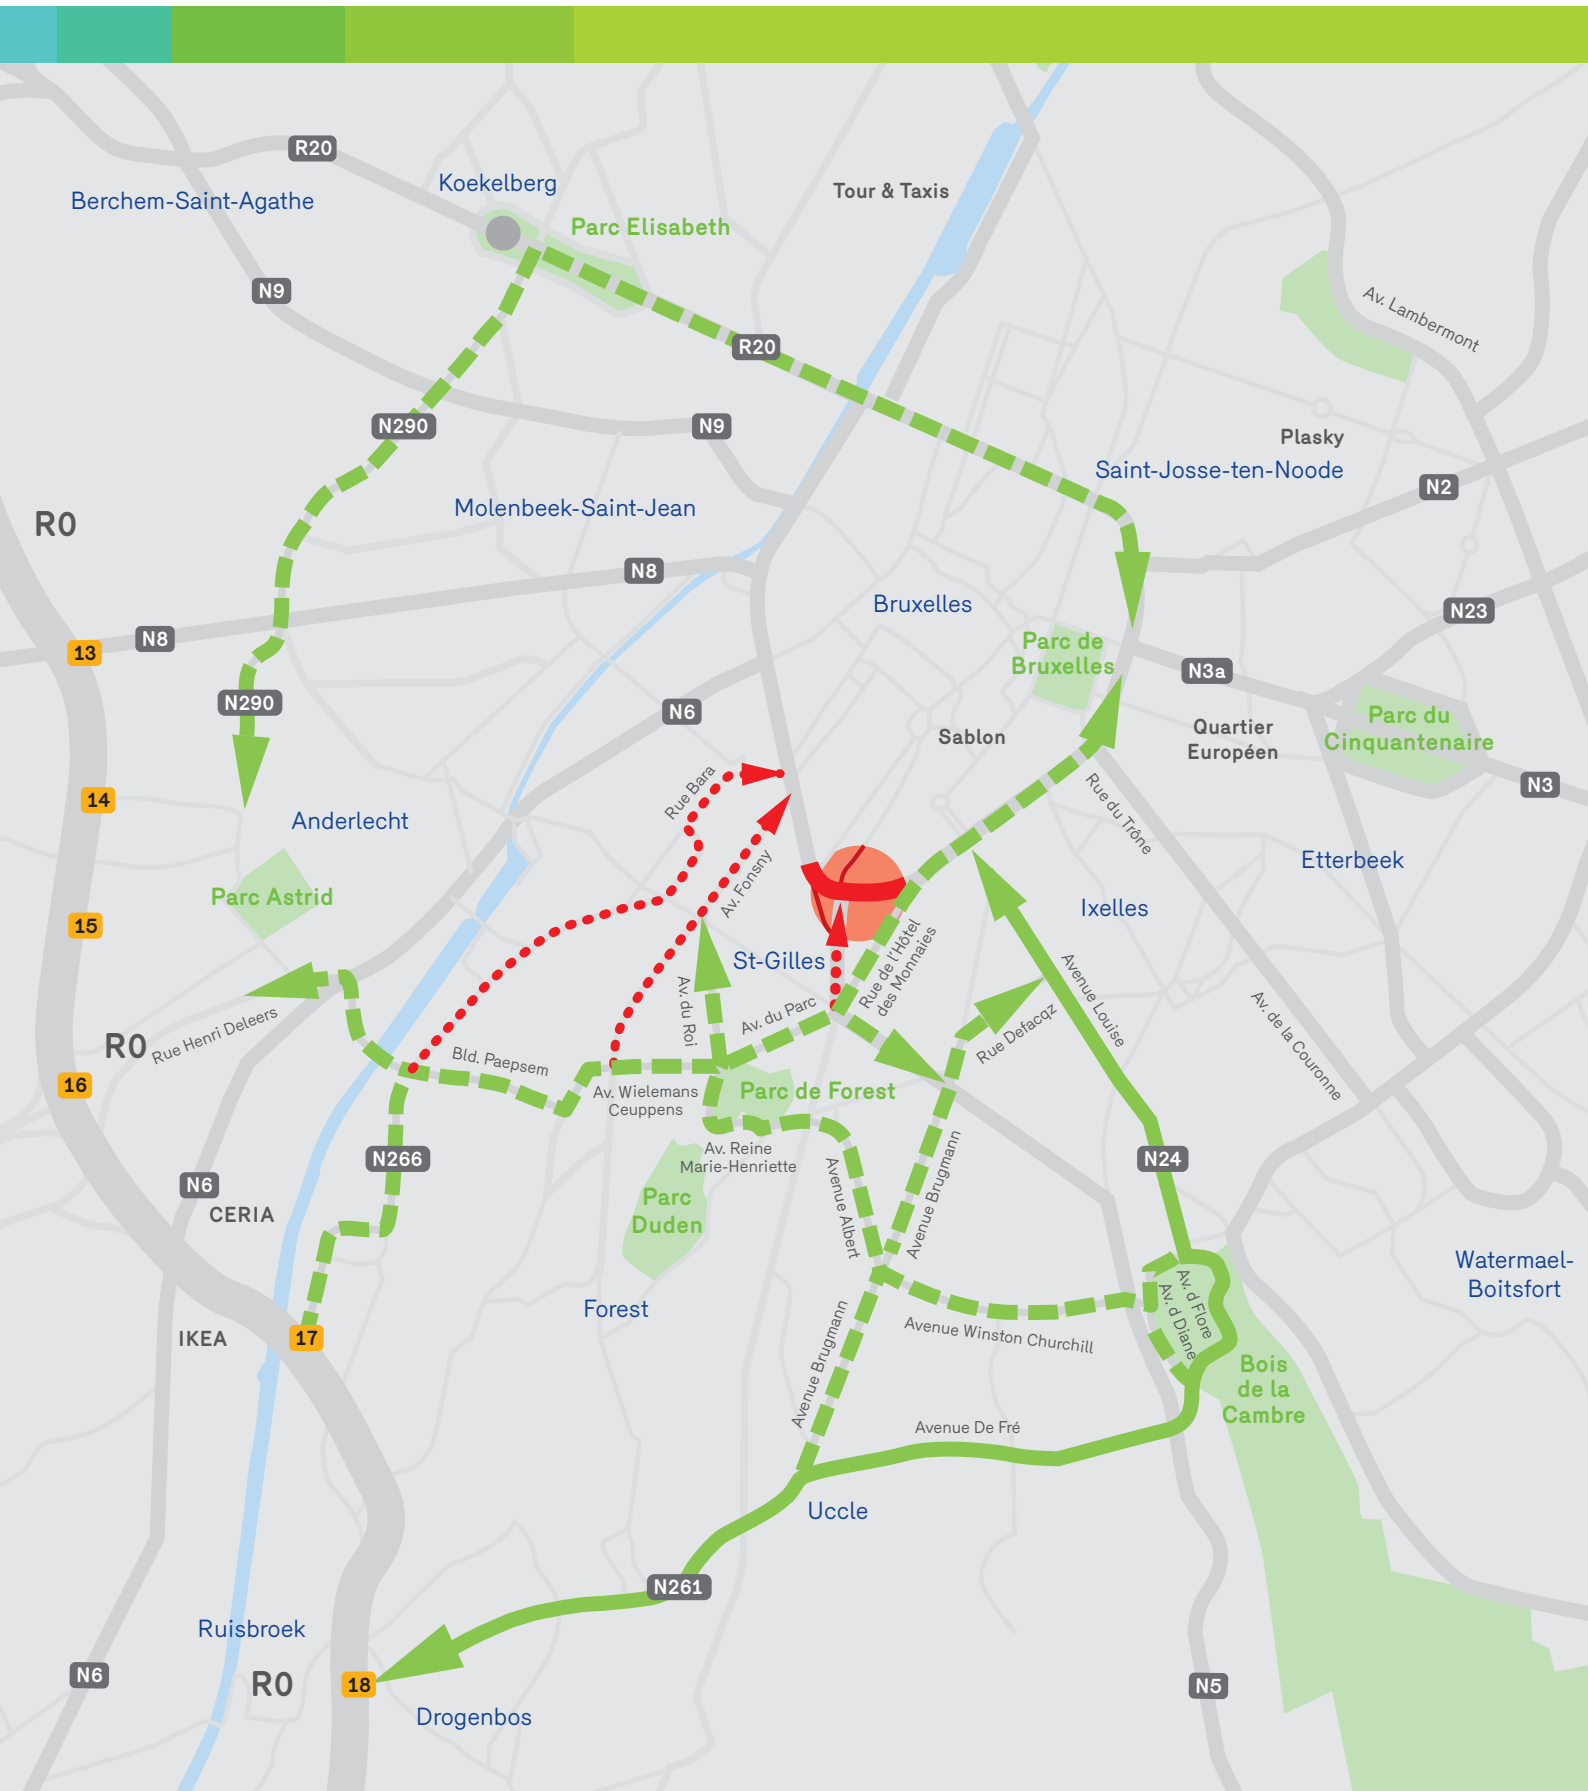

BRUXELLES MOBILITÉ

SERVICE PUBLIC RÉGIONAL DE BRUXELLES

ROUTES ALTERNATIVES LORS DES TRAVAUX DU TUNNEL PORTE DE HAL

27.02.2017 – 01.01.2019

BRUXELLES MOBILITÉ

SERVICE PUBLIC RÉGIONAL DE BRUXELLES

ROUTES ALTERNATIVES LORS DES TRAVAUX DU TUNNEL PORTE DE HAL

27.02.2017 – 01.01.2019